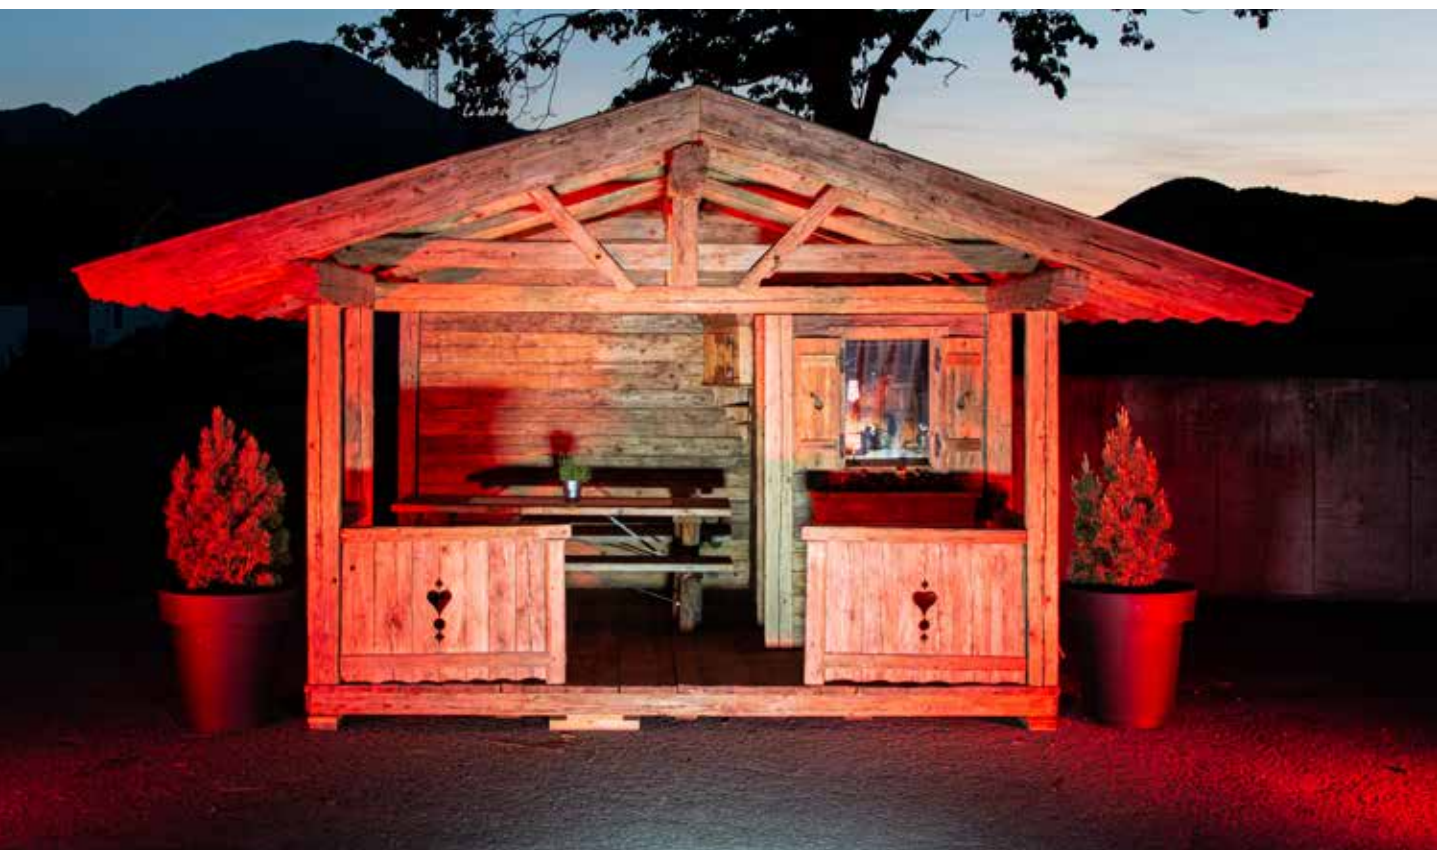

+ALM

+ALM

**DIE P3 EVENT ALM
ZEIGT SICH
CHARMANT,
TRADITIONELL
UND VIELSEITIG
EINSETZBAR.**

ORIGINAL
ALTHOLZ-
HÜTTE

Durch den unkomplizierten und händischen Aufbau ist die **P3 Event Alm** sowohl indoor als auch outdoor flexibel und vielseitig verwendbar.

Ideal für alle Veranstaltungen mit traditionellem Flair, bei denen sich dieses Mitglied der P3 Event Familie mit seinem Tiroler Stil charmant in Szene setzt.

VARIANTE 1
BAR

3 m²
LAGERRAUM

Ob auf dem Weihnachts- bzw. Bauernmarkt oder auf einer Firmenveranstaltung – die **P3 Event Alm** eignet sich bestens als geselliger Mittelpunkt jedes Events.

Das gemütliche Hüttenflair und die Altholzoptik machen die Bar zum Botschafter Tiroler Gastlichkeit.

VARIANTE 2

BÜHNE

Musikgruppen mit bis zu vier Mitgliedern finden bequem Platz auf der zur Bühne umfunktionierten Alm.

Perfekt für die Präsentation eines Unternehmens in traditionellem Rahmen auf Messen, Märkten oder Verkaufsveranstaltungen.

Durch das modulare Bausystem ist die Alm flexibel aufbaubar, Indoor sowie Outdoor.