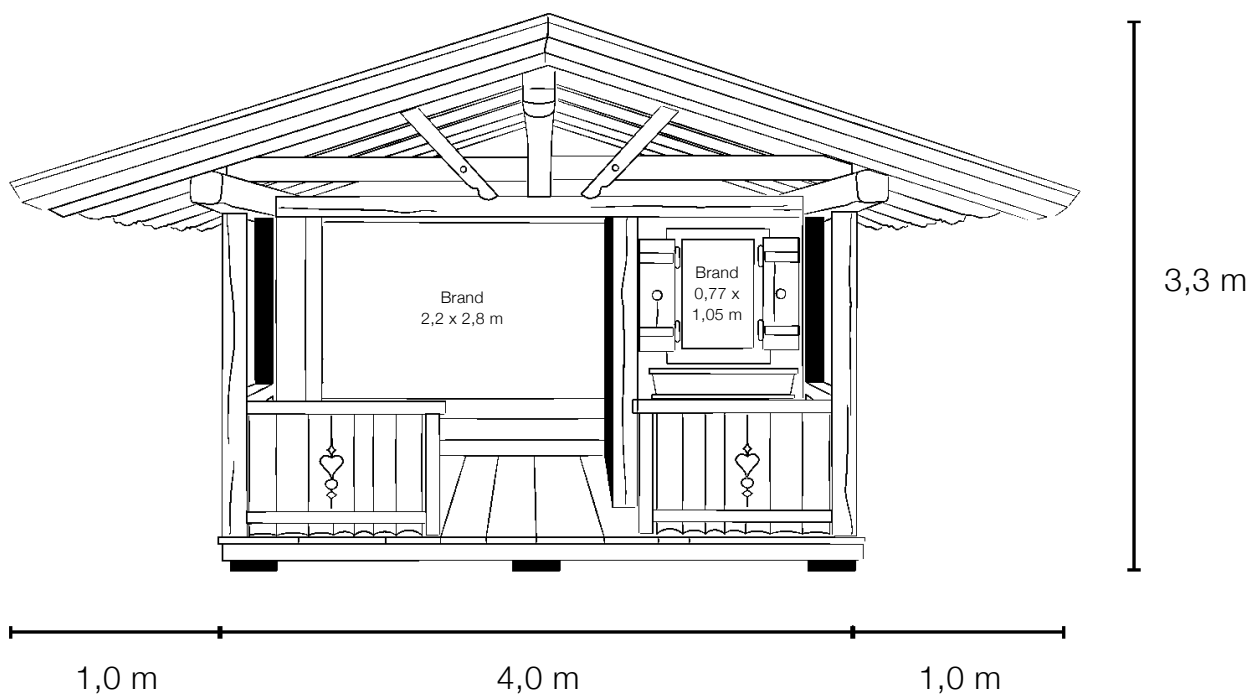

BRANDING OPTIONEN

- // Rückwand 2,2 x 2,8 m
- // Fenster 0,77 x 1,05 m