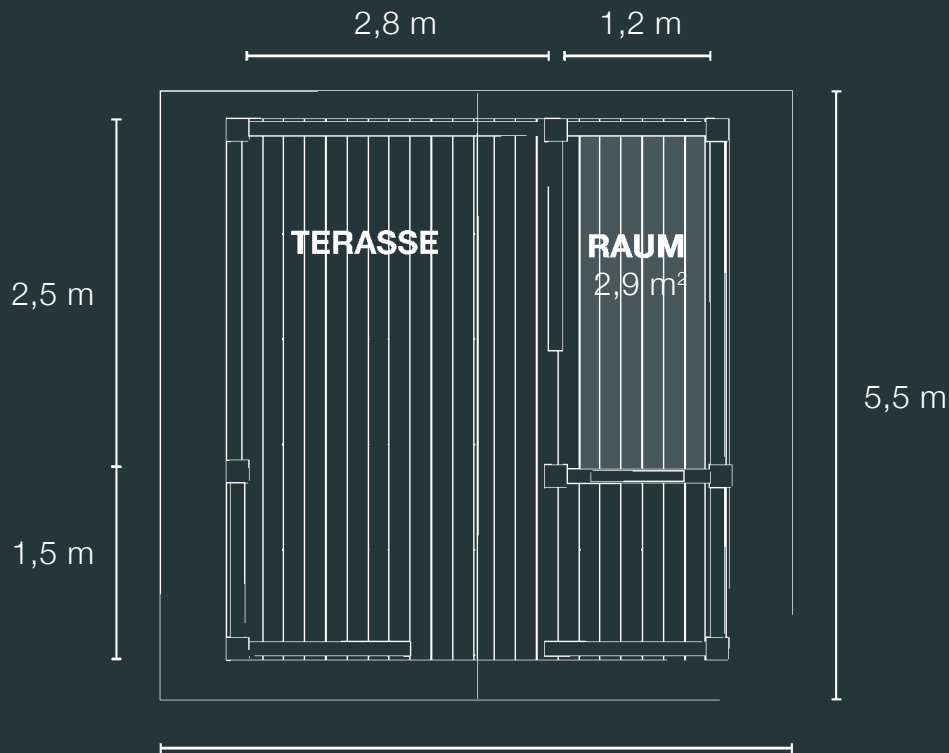

PROMO

Christkindl-
Postamt

Christkindl-Postamt

TECHNISCHE DATEN

- // Benötigte Standfläche: 6 x 6 m
- // Gewicht: 2.800 kg
- // Höhe: 3,3 m
- // Nutzfläche: 16 m²
inkl. Lagerraum: 2,9 m²

OPTIONALES ZUBEHÖR