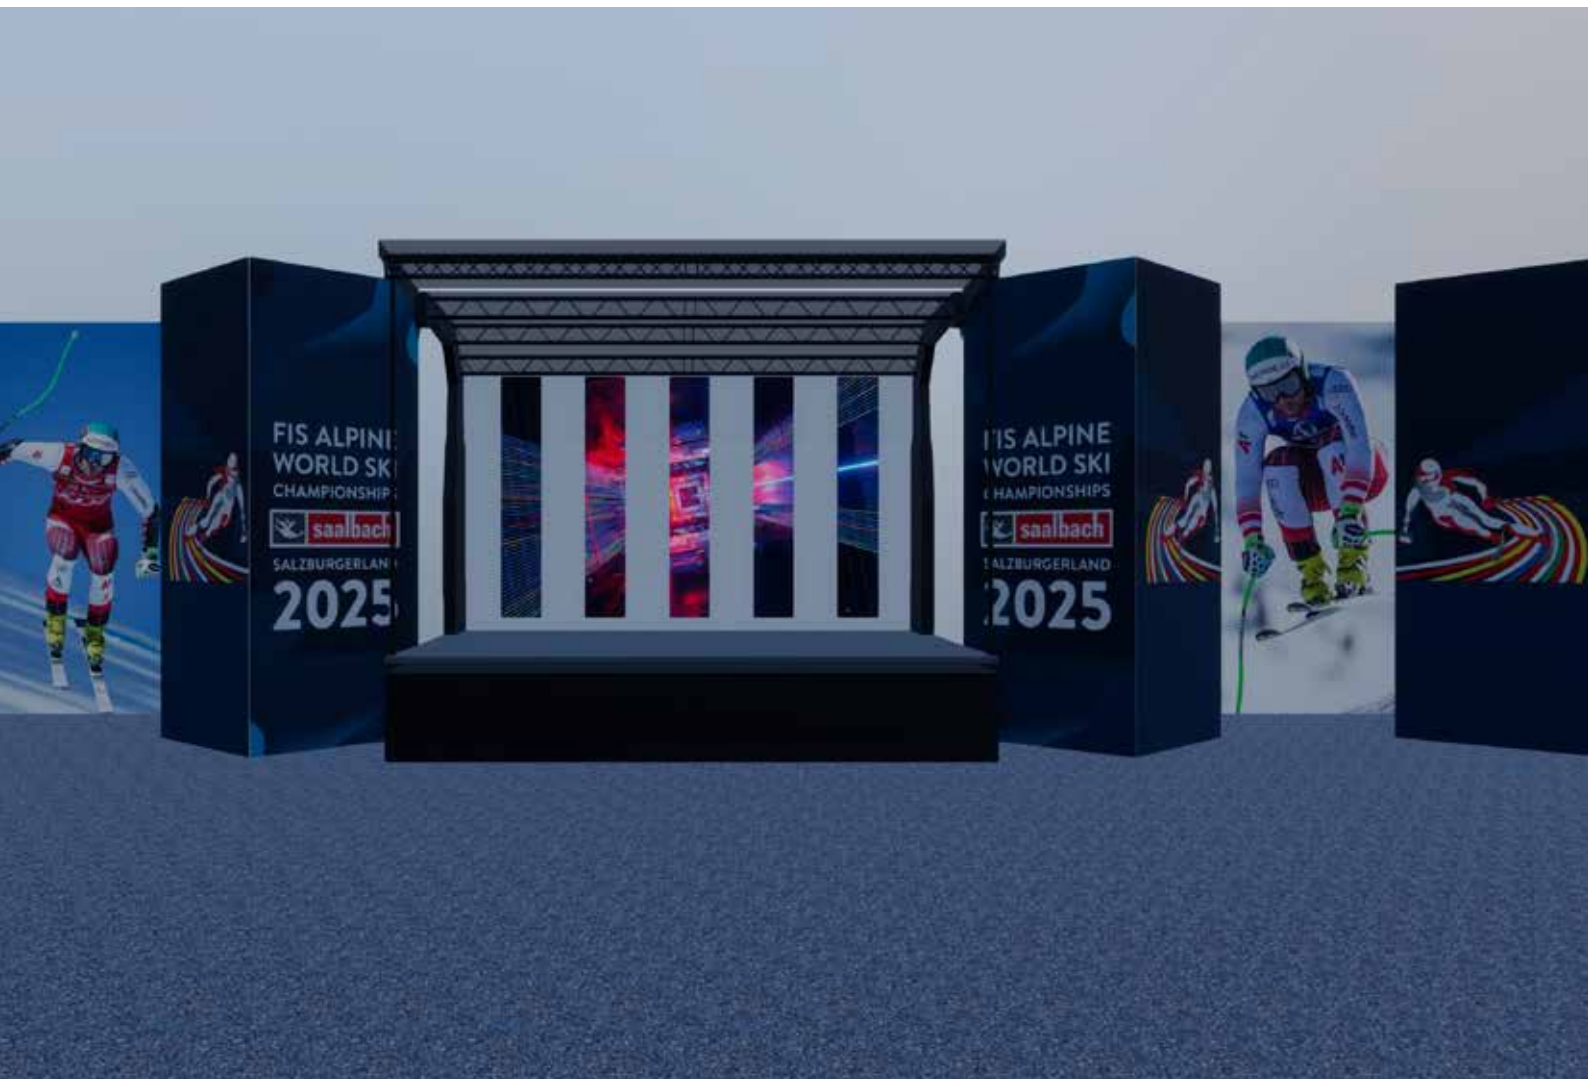

+STAGE

Auftraggeber: Tourismusverband Saalbach Hinterglemm
Location: Saalbach-Hinterglemm

AUDI FIS SKI WELTCUP FINALE 2024

Bühne für Startnummernvergabe