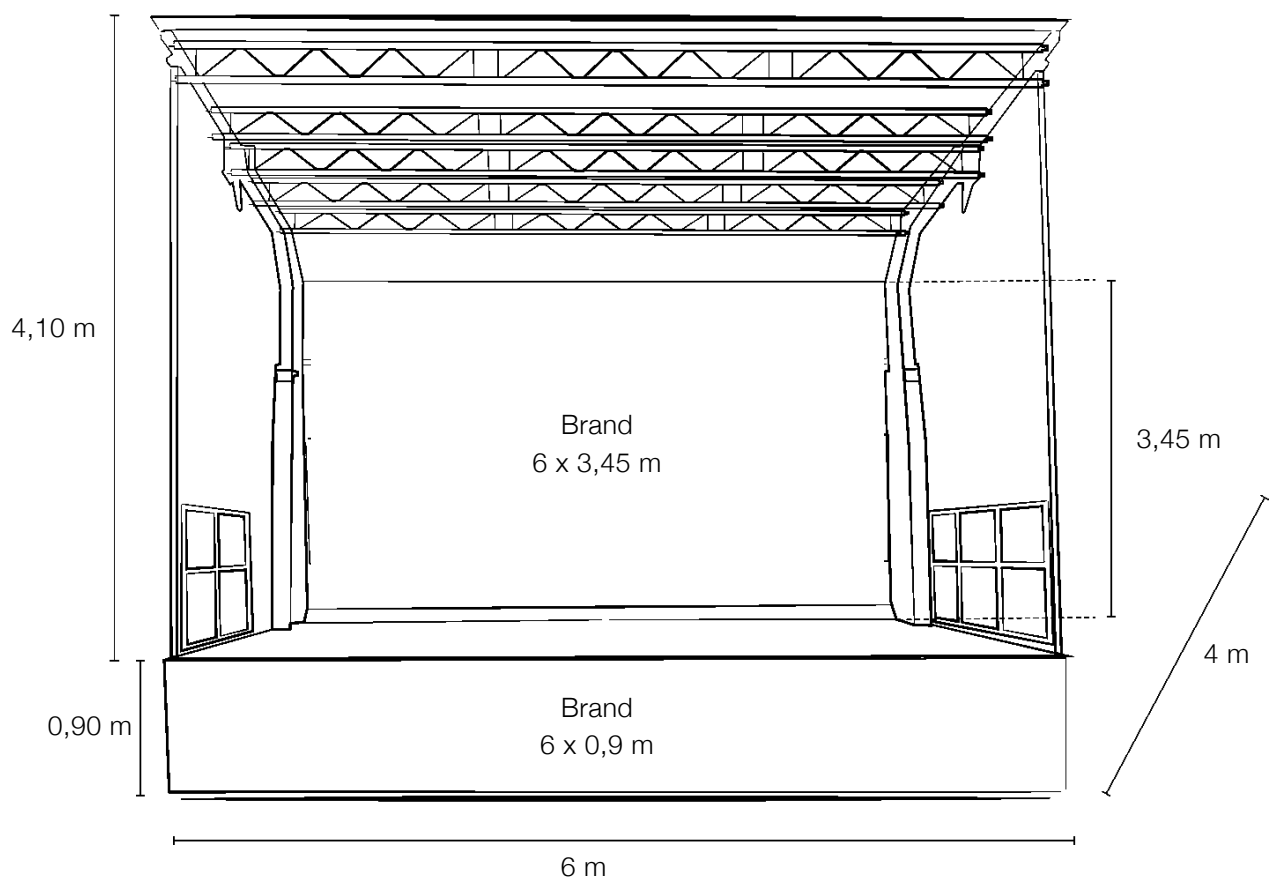

Ein mechanisches Hubsystem garantiert einen präzisen Dachhub mit maximaler Traglast.

+STAGE

STAGE

BÜHNEN-
FLÄCHE
4 x 6 m

Eine stylische und optisch ansprechende Bühne, die flexibel und einfach einsetzbar ist, mit minimalem Personen- und Zeitaufwand aufgebaut werden kann und dabei alle Stücke spielt – so präsentiert sich unsere **P3 Event Stage**.

Licht- und Tonelemente können je nach Bedarf einfach an der Konstruktion angebracht und beim Aufklappen mit nach oben gezogen werden.

TECHNISCHE DATEN

BASISDATEN

- // Benötigte Standfläche: 4 x 8 m
 - // Gewicht: 3.000 kg
 - // Aufbauzeit: 30 Min.
-

OPTIONALES ZUBEHÖR

- // Beleuchtung nach Maß, passend zum Event
 - // Beschallung in verschiedenster Ausführung
 - // DJ Setup
 - // LED Screen (3,5 x 2 m, 896 x 512 px)
 - // Stromanschluss: 32A
-

BRANDING OPTIONEN