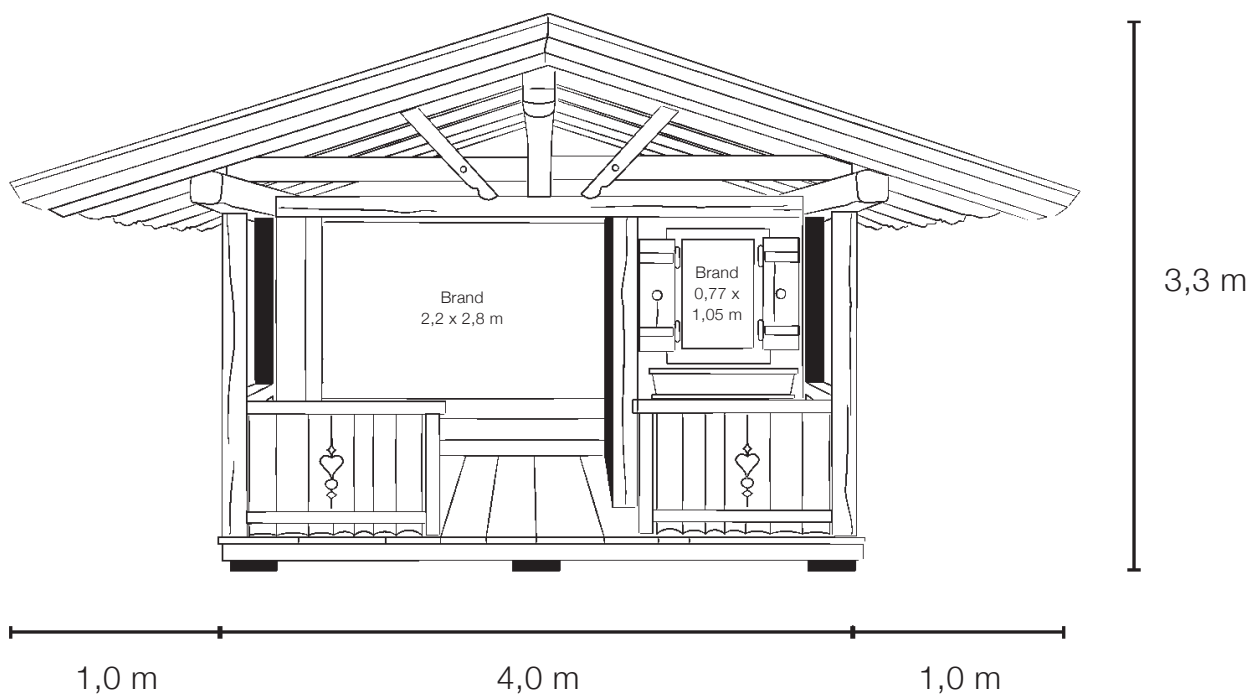

BRANDING OPTIONEN

- // Rückwand 2,2 x 2,8 m
- // Fenster 0,77 x 1,05 m