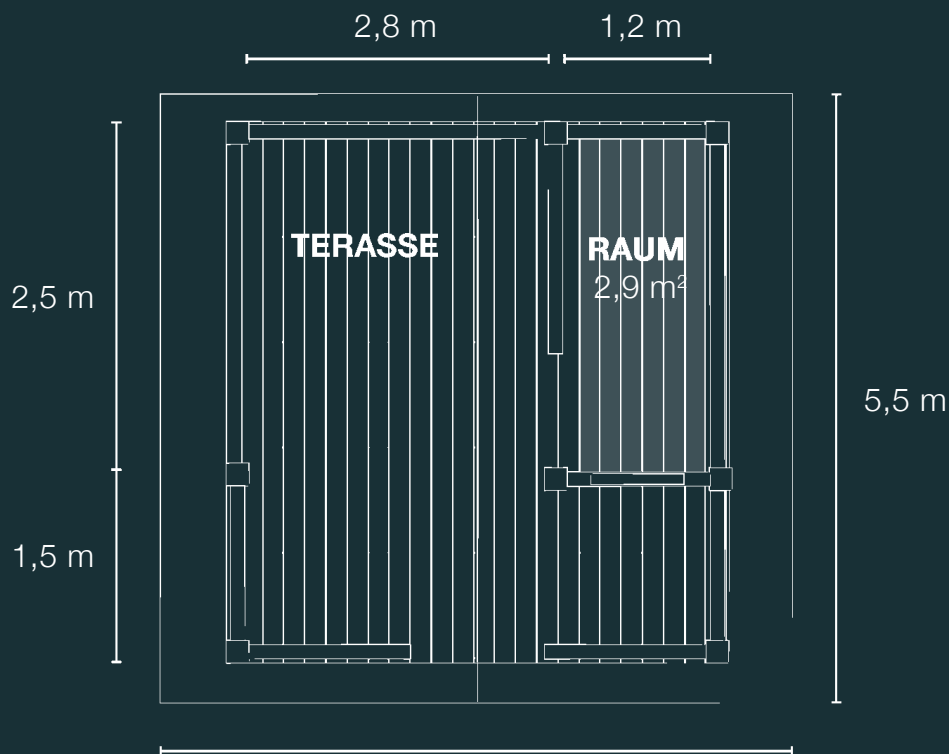

PROMO

Christkindl-
Postamt

Christkindl-Postamt

TECHNISCHE DATEN

- // Benötigte Standfläche: 6 x 6 m
- // Gewicht: 2.800 kg
- // Höhe: 3,3 m
- // Nutzfläche: 16 m²
inkl. Lagerraum: 2,9 m²

OPTIONALES ZUBEHÖR